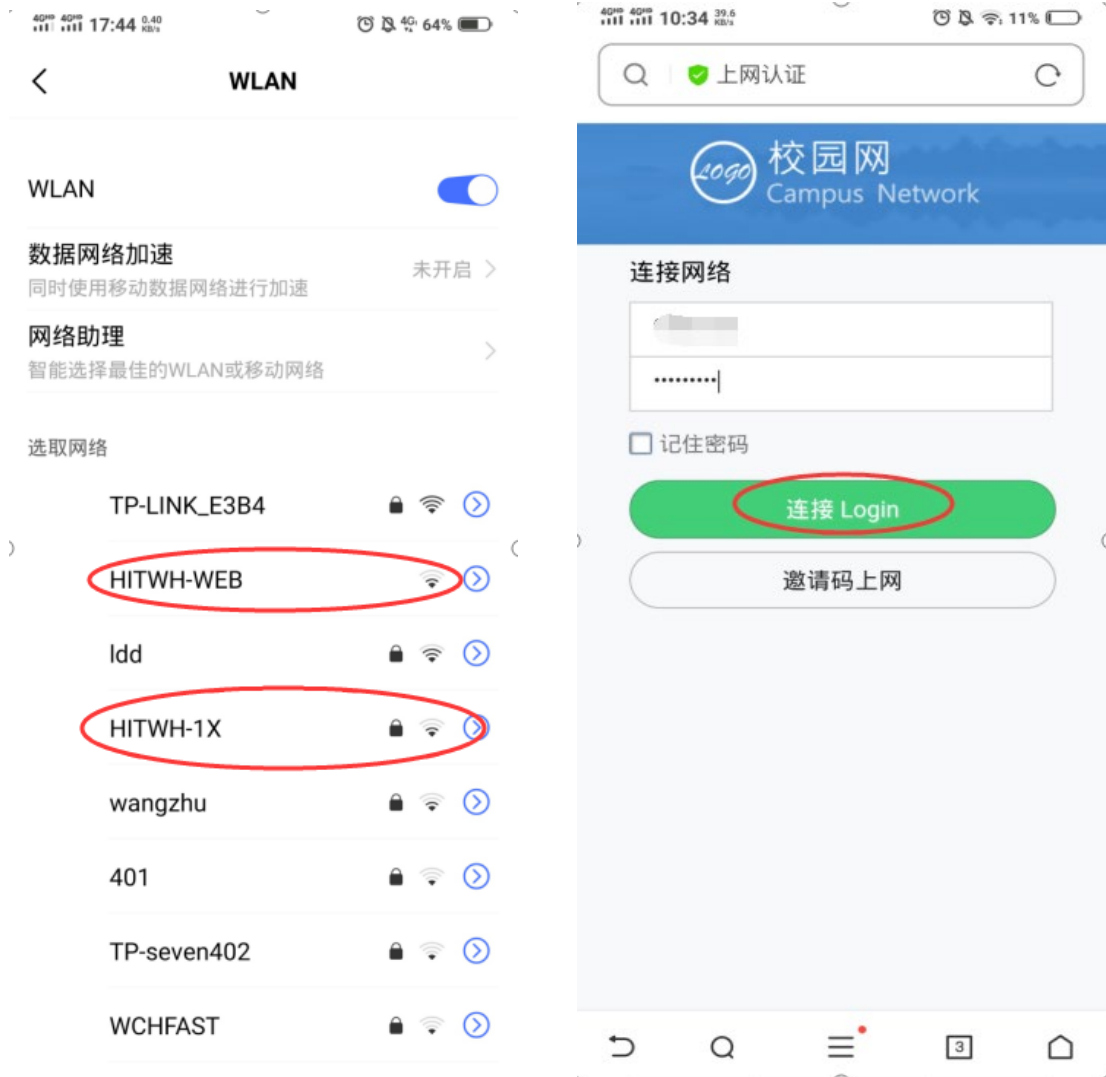

## 校内访问【新教务系统】

#### 第一步：连接进入校内网络

用户名为学号，密码默认身份证后6位。看到连接成功，表示成功连入校园网；