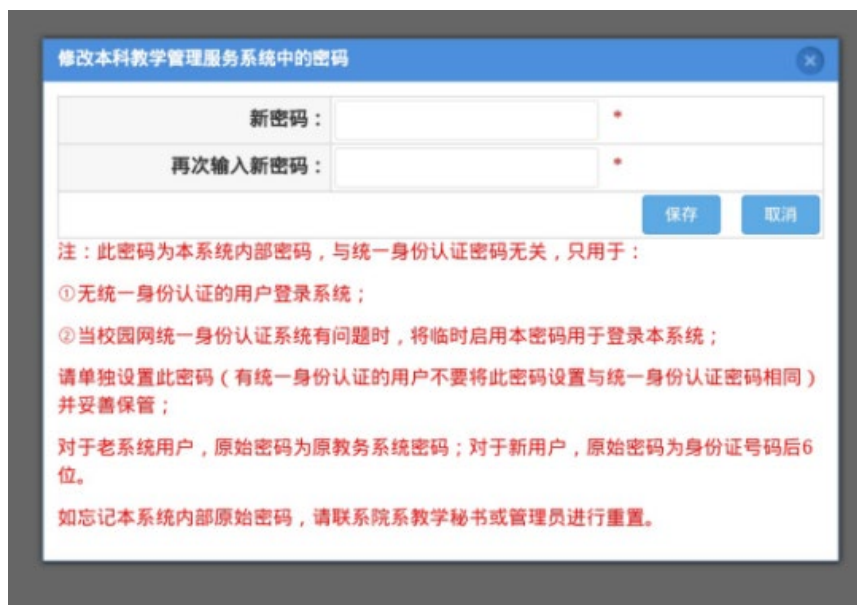

第四步：修改密码

首次登陆，会有修改密码的提示，为了安全考虑，建议进行密码修改。